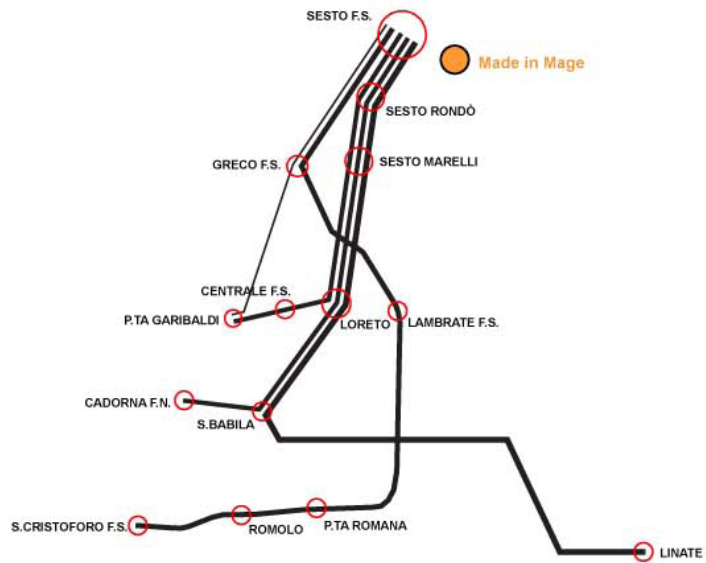

Made in Mage
accessibilità generale