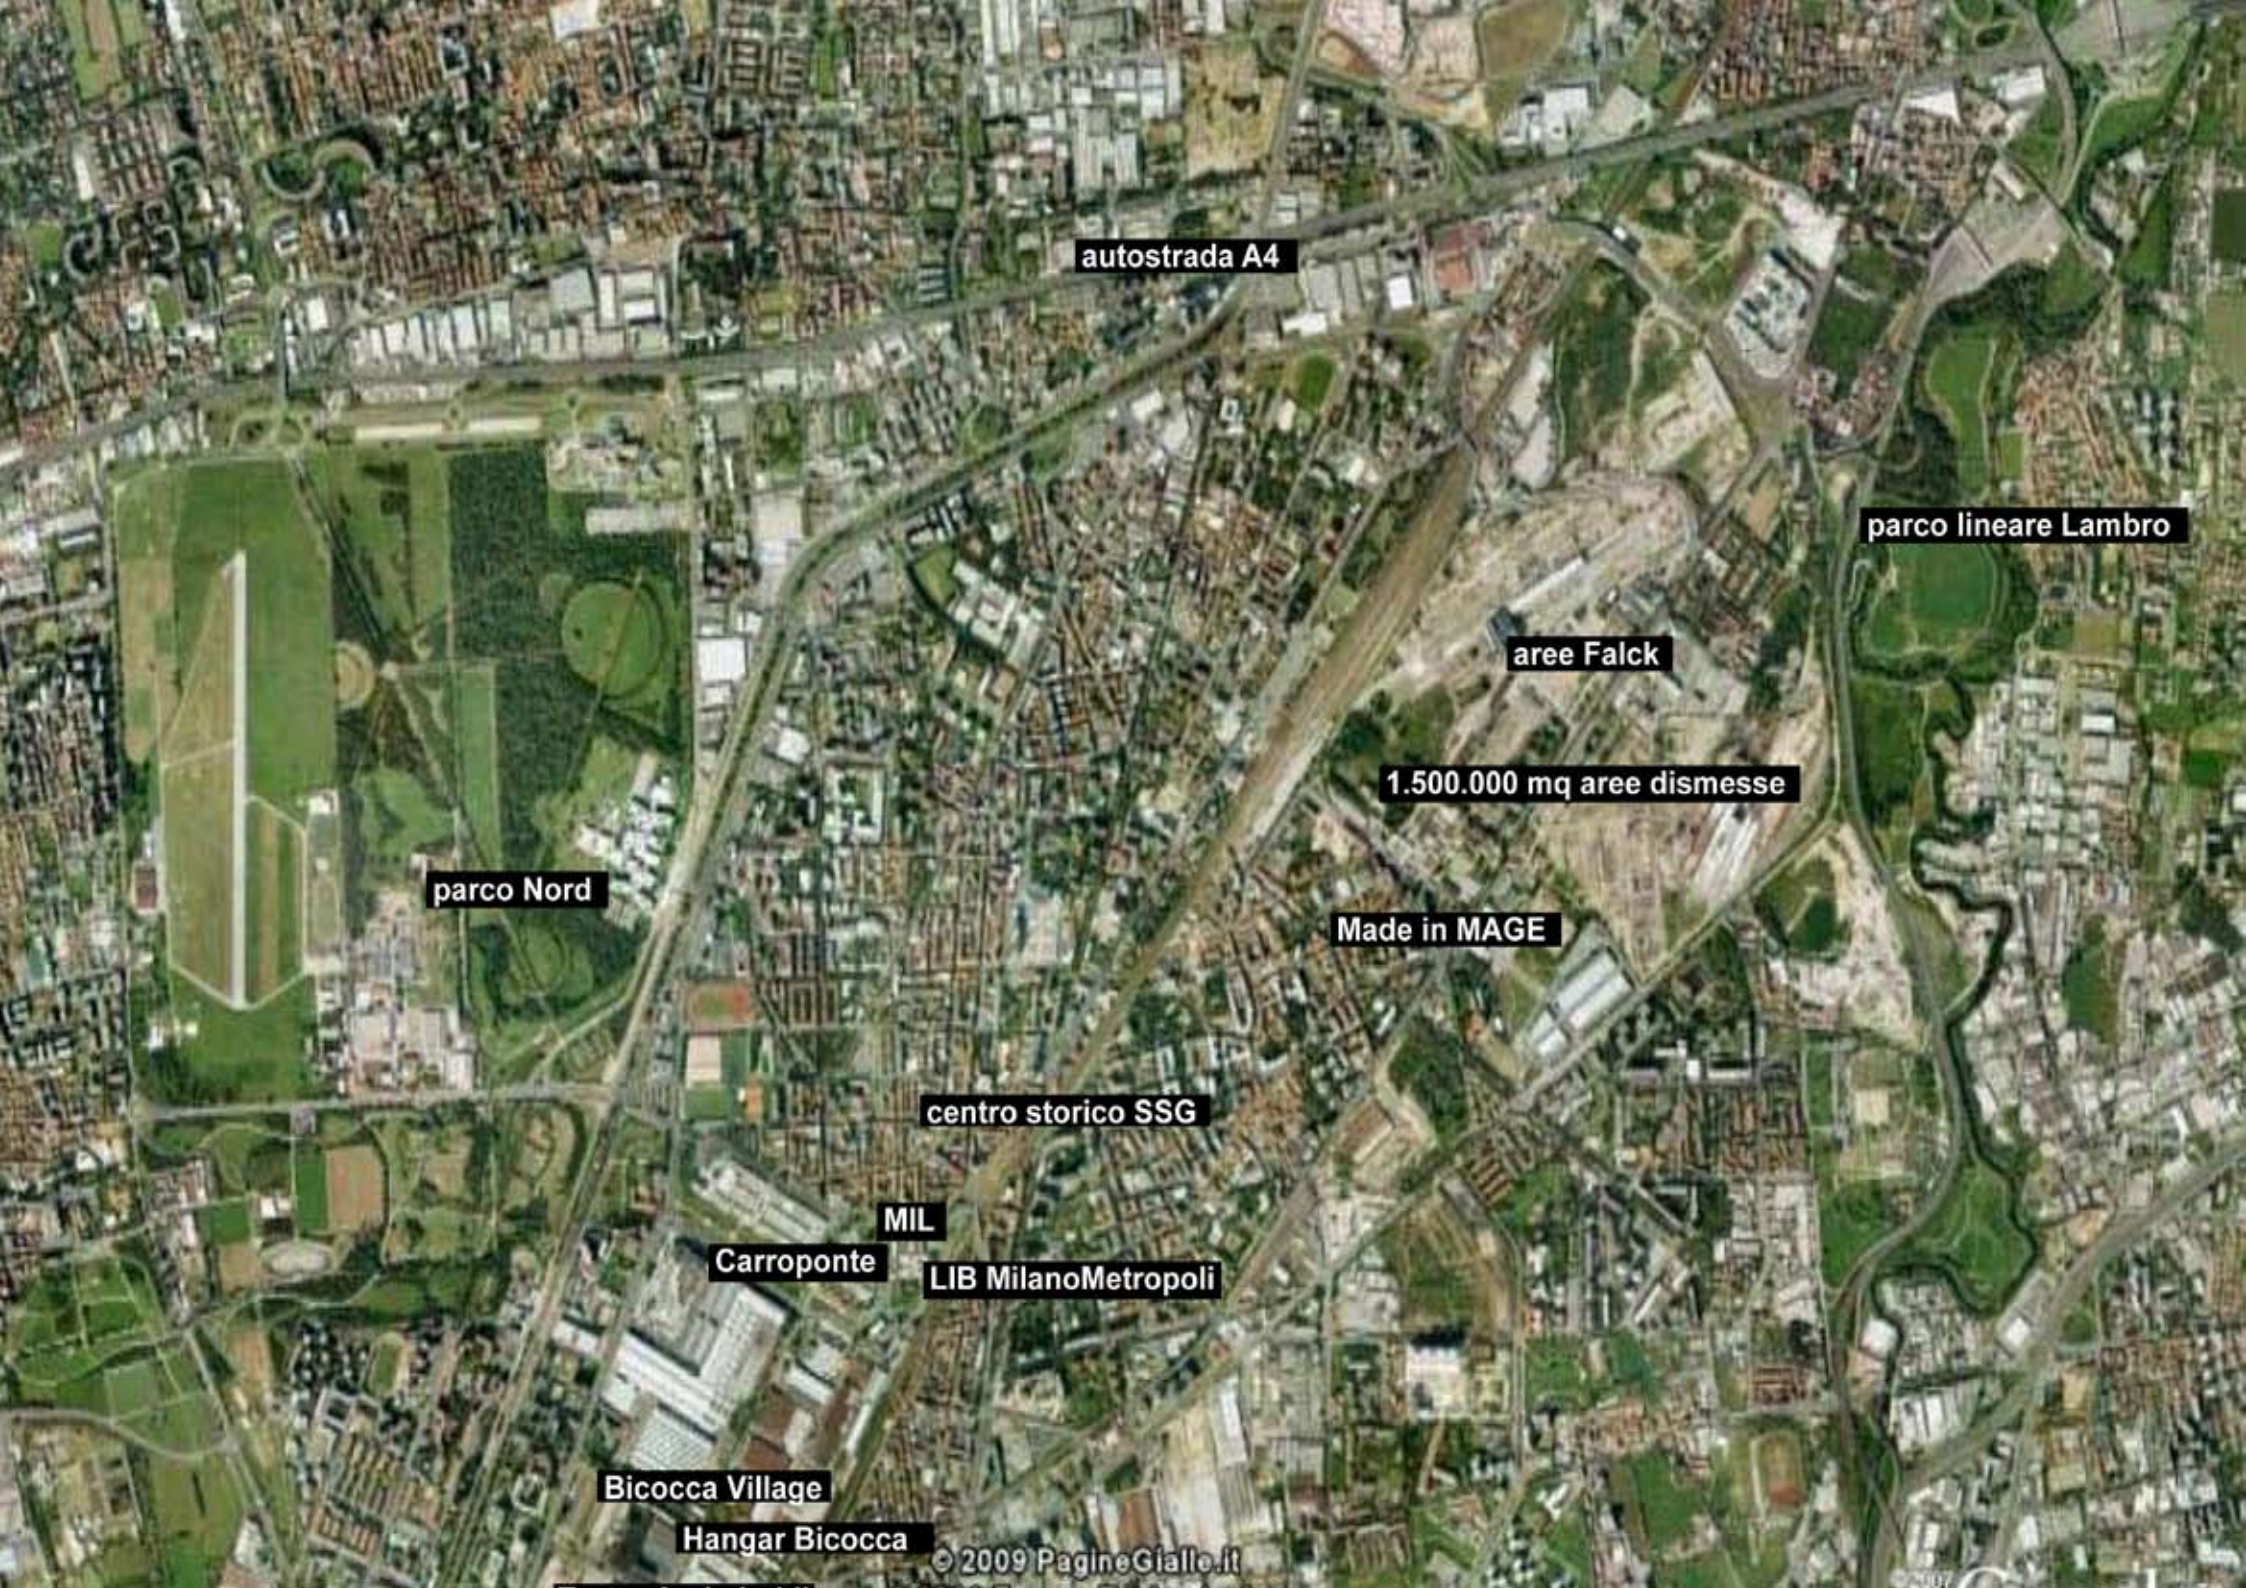

**invito alla creatività**  
**M A D E I N M A G E**  
**19 febbraio - 19 marzo 2011**

ALLEGATO A\_ inquadramento dell'area

autostrada A4

parco lineare Lambro

aree Falck

1.500.000 mq aree dismesse

parco Nord

Made in MAGE

centro storico SSG

MIL

Carroponte

LIB MilanoMetropoli

Bicocca Village

Hangar Bicocca

**AFOL - Agenzia Formazione Orientamento Lavoro**

- 1a Torre piezometrica Unione
- 1b Torre piezometrica Concordia
- 2 Casa del direttore Unione
- 3 VAO - Vecchio albergo operaio Falck
- 4 OMEC
- 5 T3 Pagoda
- 6 Laminatoio
- 7 Portineria Vulcano
- 8 Villaggio A. Franco poi villaggio Falck
- 9 Centrale termoelettrica
- 10 Chiesa San Giorgio alle ferriere
- 11 Villaggio Falck
- 12 Scuola elementare villaggio Falck
- 13 Casa dei bambini Montessori villaggio Falck
- 14 Centrale termica e ricevitrice
- 15 T5
- 16 Vasche Pompei
- 17 Portineria di controllo Esedra
- 18 Cabina di controllo vagoni
- 19 Mage