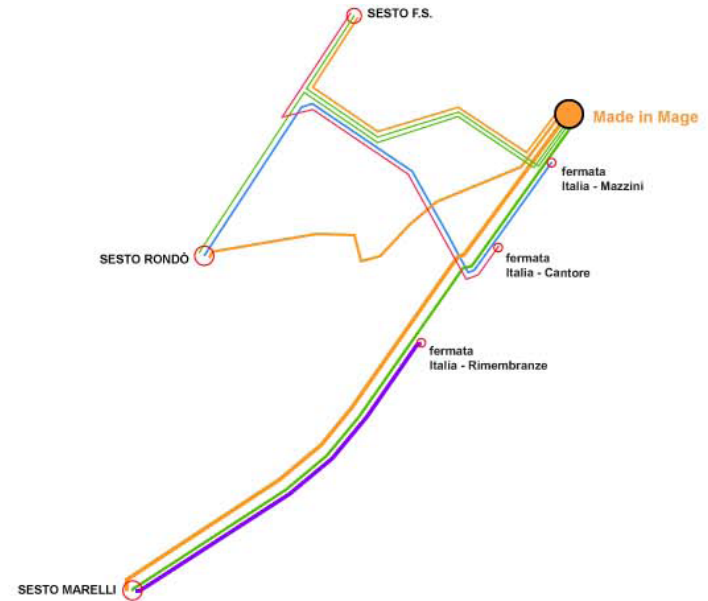

Made in MAGE

centro storico SSG

MIL

Carroponte

LIB MilanoMetropoli

Bicocca Village

Hangar Bicocca

**AFOL - Agenzia Formazione Orientamento Lavoro**

**Achille Grandi - Corsi Meccanica, Informatica, Cucina**

**Made in MAGE**

Made in Mage  
accessibilità generale

Made in Mage  
accessibilità generale

M A D E I N M A G E  
accessibilità

**M A D E I N M A G E**  
sistema culturale sestese

- 1a Torre piezometrica Unione
- 1b Torre piezometrica Concordia
- 2 Casa del direttore Unione
- 3 VAO - Vecchio albergo operaio Falck
- 4 OMEC
- 5 T3 Pagoda
- 6 Laminatoio
- 7 Portineria Vulcano
- 8 Villaggio A. Franco poi villaggio Falck
- 9 Centrale termoelettrica
- 10 Chiesa San Giorgio alle ferriere
- 11 Villaggio Falck
- 12 Scuola elementare villaggio Falck
- 13 Casa dei bambini Montessori villaggio Falck
- 14 Centrale termica e ricevitrice
- 15 T5
- 16 Vasche Pompei
- 17 Portineria di controllo Esedra
- 18 Cabina di controllo vagoni
- 19 Mage